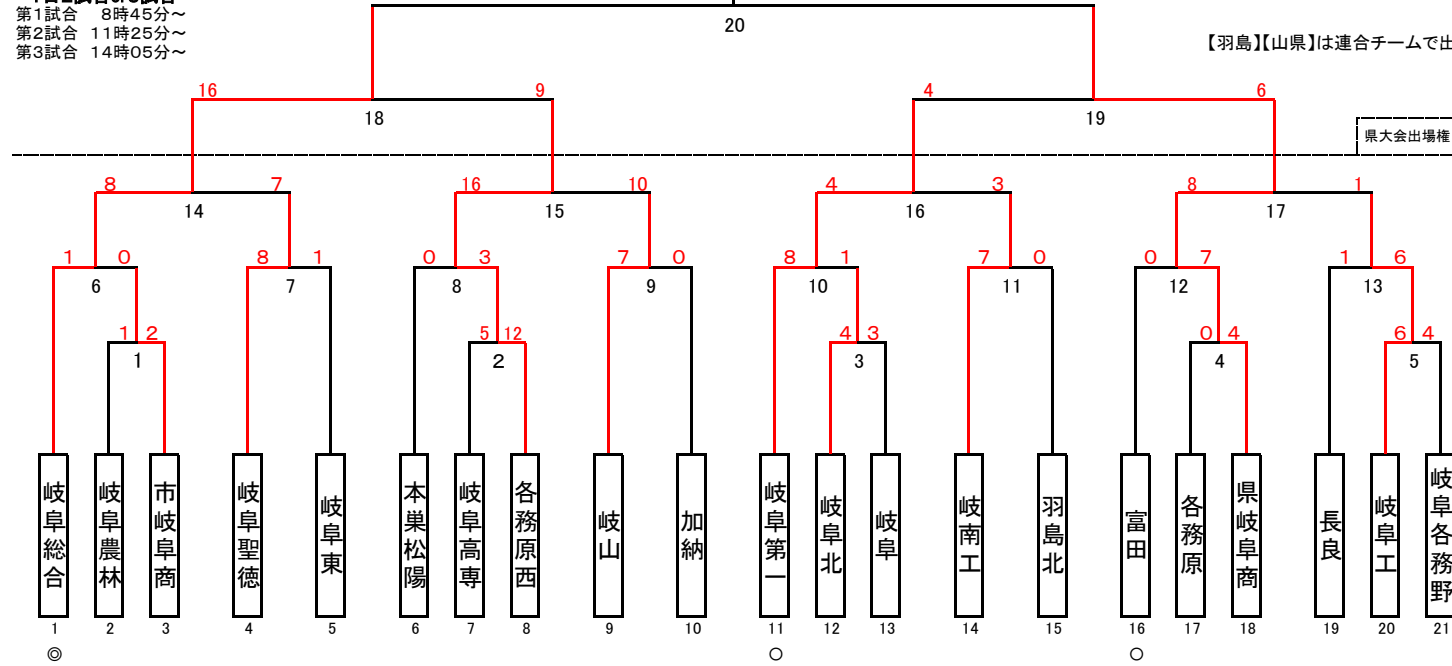

第73回R8春季岐阜地区トーナメント
(21チームで県大会出場8校枠)

1日2試合or3試合
第1試合 8時45分～
第2試合 11時25分～
第3試合 14時05分～

1位 各務原西 5位 岐阜各務野 5位
2位 岐阜第一 5位 岐阜工業 5位

◎ 秋季県大会ベスト8 岐阜総合

○ 秋季県大会ベスト16 岐阜第一、富田

岐阜城北は予選免除

【羽島】【山県】は連合チームで出場(東濃地区)

	月	3	3	3	3	3	3	3	3	3	3	3	4	4	4	4	4	
	日	20	21	22	23	24	25	26	27	28	29	30	31	1	2	3	4	5
	曜日	祝	土	日	月	火	水	木	金	土	日	月	火	水	木	金	土	日
レインボー	第1試合	1	6	10	終業式			14	17	予備日	18	M	予備日	職員会議				
	第2試合	3	8	A	第二次選抜合格発表			16	E	予備日	19	20	予備日	予備日	予備日	予備日	予備日	予備日
	第3試合	5	11	B	終業式				F	予備日	I							
ファミリー	第1試合	2	7	12	終業式			雨天中止	15	予備日	J	予備日						
	第2試合	4	9	C	終業式				G	予備日	K	予備日						
	第3試合		13	D	終業式				H	予備日	L	予備日						
プリニー	第1試合				終業式								予備日					
	第2試合				終業式													
	第3試合				終業式													