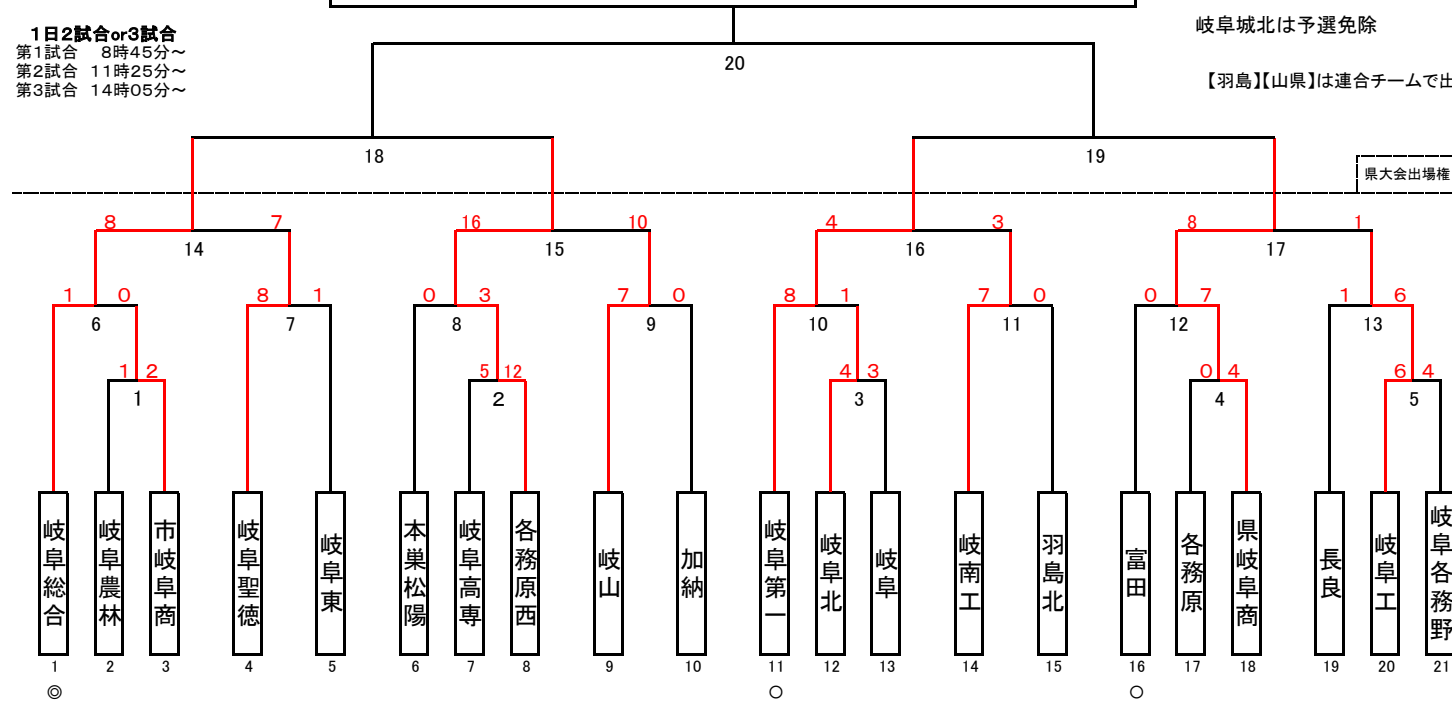

第73回R8春季岐阜地区トーナメント
(21チームで県大会出場8校枠)

1日2試合or3試合
第1試合 8時45分～
第2試合 11時25分～
第3試合 14時05分～

1位 3位 5位 5位
2位 3位 5位 5位

◎ 秋季県大会ベスト8 岐阜総合

○ 秋季県大会ベスト16 岐阜第一、富田

岐阜城北は予選免除

【羽島】【山県】は連合チームで出場(東濃地区)

	月		3		3		3		3		3		3		3		3		4		4		4		4	
	日	祝	土	日	月	火	水	木	金	土	日	月	火	水	木	金	土	日	月	火	水	木	金	土	日	
レインボー	第1試合	1	6	10	終業式		第二次選抜合格発表		14	17	予備日	18	M	予備日	予備日	予備日	予備日	予備日	予備日	職員会議	予備日	予備日	予備日	予備日	予備日	
ファミリー	第1試合	2	7	12	終業式		雨天中止		15	15	予備日	J	予備日	予備日	予備日	予備日	予備日	予備日	予備日	予備日	予備日	予備日	予備日	予備日	予備日	
プリニー	第1試合				終業式		雨天中止					K	予備日													
	第2試合				終業式		雨天中止					L	予備日													
	第3試合				終業式		雨天中止																			