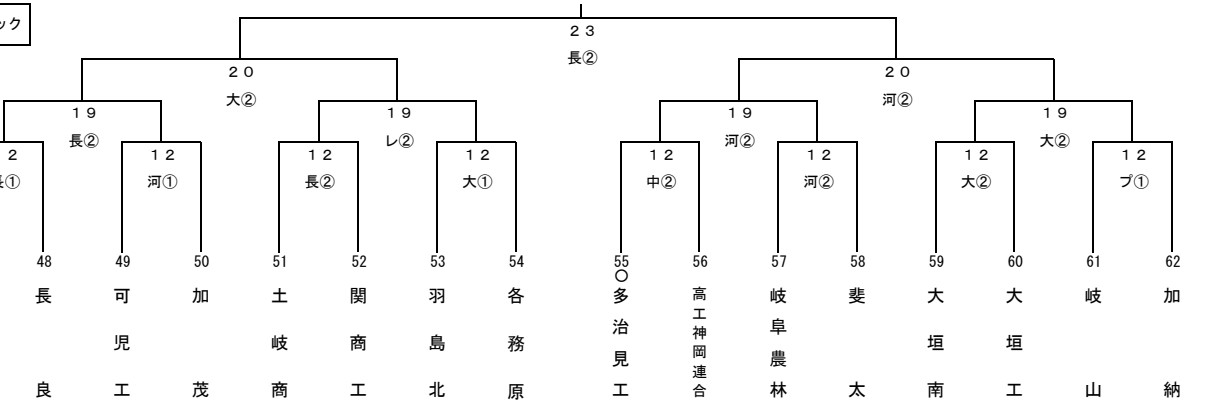

第108回全国高等学校野球選手権岐阜大会組み合わせ

◎は春季県大会4強、○は8強 抽選後2回戦まで球場指定を行う

Aブロック

Bブロック

Cブロック

Dブロック

【会場凡例】

長：ぎふしん長良川球場
大：大垣市北公園野球場
レ：弘光会レインボースタジアム（大野町）
プ：プリニーの野球場（各務原）
河：河上薬品スタジアム（関市）
カ：カヤバスタジアム（可児市）
中：中津川公園野球場

【7/4（土）

長① 11:00

開会式後の試合時間

4校連合…八百津、瑞浪、東濃、恵那南

優勝

【試合時間】

○1日2試合の場合

①8:45～ ②11:25～