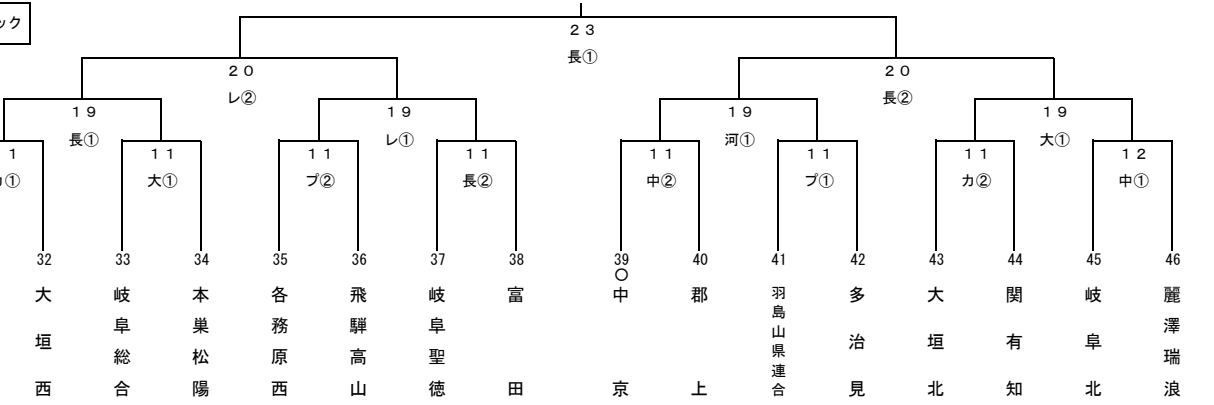

第108回全国高等学校野球選手権岐阜大会組み合わせ

◎は春季県大会4強、○は8強 抽選後2回戦まで球場指定を行う

Aブロック

Bブロック

Cブロック

Dブロック

【会場凡例】

長：ぎふしん長良川球場
大：大垣市北公園野球場
レ：弘光会レインボースタジアム（大野町）
プ：プリニーの野球場（各務原）
河：河上薬品スタジアム（関市）
カ：カヤバスタジアム（可児市）
中：中津川公園野球場

【7/4（土）

長① 11:00

開会式後の試合時間

4校連合…八百津、瑞浪、東濃、恵那南

優勝

【試合時間】

○1日2試合の場合

①8:45～ ②11:25～