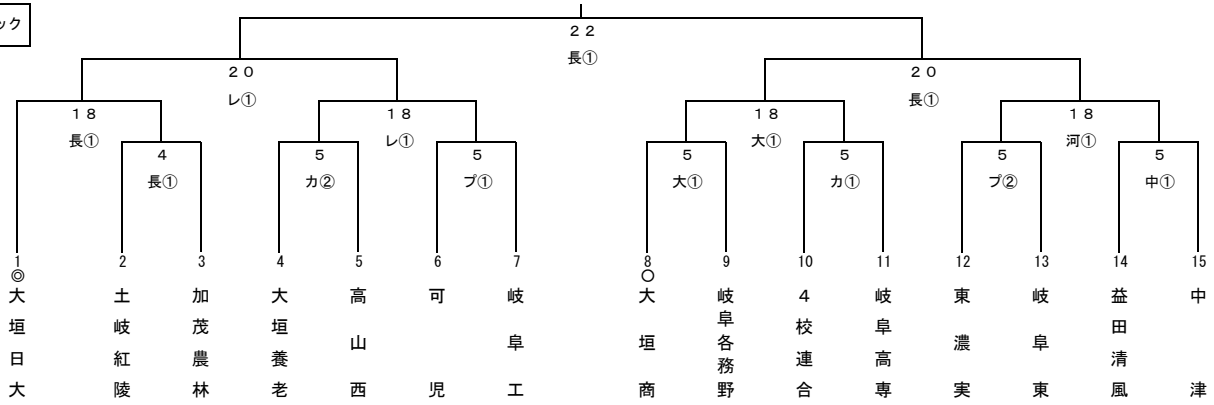

第108回全国高等学校野球選手権岐阜大会組み合わせ

◎は春季県大会4強、○は8強 抽選後2回戦まで球場指定を行う

Aブロック

Bブロック

Cブロック

Dブロック

【会場凡例】

長：ぎふしん長良川球場
大：大垣市北公園野球場
レ：弘光会レインボースタジアム（大野町）
プ：プリニーの野球場（各務原）
河：河上薬品スタジアム（関市）
カ：カヤバスタジアム（可児市）
中：中津川公園野球場

【7/4（土）

長① 11:00

開会式後の試合時間

4校連合…八百津、瑞浪、東濃、恵那南

優勝

【試合時間】

○1日2試合の場合

①8:45～ ②11:25～