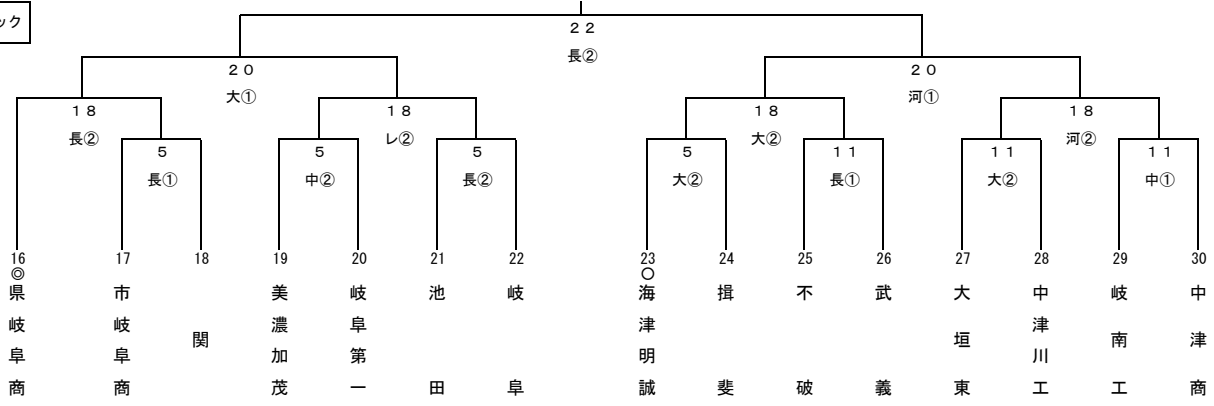

第108回全国高等学校野球選手権岐阜大会組み合わせ

◎は春季県大会4強、○は8強 抽選後2回戦まで球場指定を行う

Aブロック

Bブロック

Cブロック

Dブロック

【会場凡例】

長：ぎふしん長良川球場
大：大垣市北公園野球場
レ：弘光会レインボースタジアム（大野町）
プ：プリニーの野球場（各務原）
河：河上薬品スタジアム（関市）
カ：カヤバスタジアム（可児市）
中：中津川公園野球場

【7/4（土）

長① 11:00

開会式後の試合時間

4校連合…八百津、瑞浪、東濃、恵那南

優勝

【試合時間】

○1日2試合の場合

①8:45～ ②11:25～

○1日1試合の場合

①9:30～